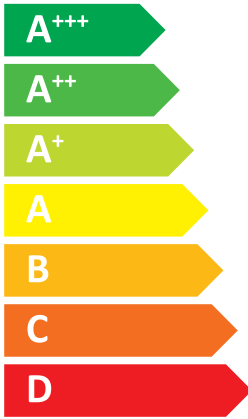

ENERG
енергия · ενεργεια

Y IJA
IE IA

Indoor unit E*SD-****D
Outdoor unit PUD-SHWM140YAA(-BS)

55 °C

35 °C

A++

A+++

41 dB