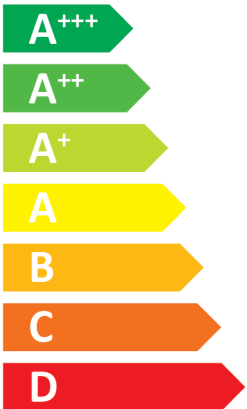

ENERG

енергия · ενεργεια

CTC EcoAir 708M

55 °C

35 °C

— dB

46 dB