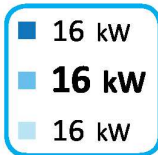

ENERG
енергия · ενεργεια

Y IJA
IE IA

I CTС GSi 16

A+++

A

2019

811/2013