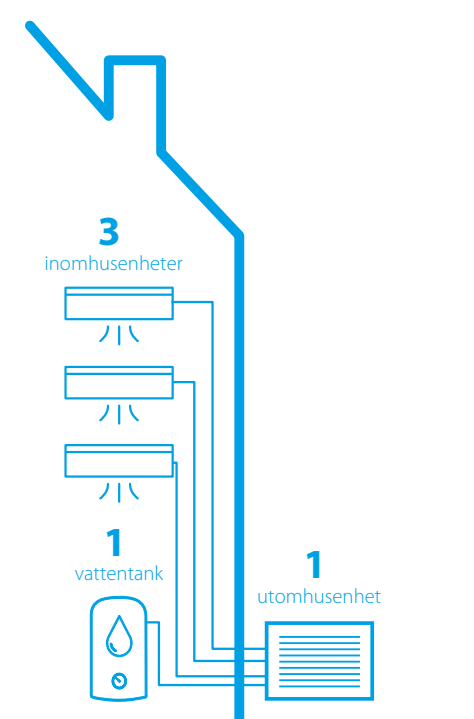

Pair split kombination

Ett system för ett utrymme, där en inomhusenhet är ansluten till en utomhusenhet.

Parlösning:
en utomhusenhet kopplad till en inomhusenhet

Multi split kombination

Anslut en multi utomhusenhet med upp till fem inomhusenheter. Detta är en smart lösning för att minska miljöpåverkan och spara utrymme i din trädgård eller på din terrass.

- Mindre installationsyta, mindre synlighet, lägre ljud
- Enklare installation (kabeldragning, rördragning) och mindre underhåll
- Lägre energiförbrukning, högre energieffektivitet
- Flexibilitet: varje enhet kan styras separat

Multi-lösning:
en utomhusenhet kopplad till flera inomhusenheter

Ny Multi+

Anslut även en varmvattentank direkt till multi-utomhusenheten. Tillgänglig våren 2022.

Multi-lösning:
en utomhusenhet ansluten till flera inomhusenheter + en varmvattentank