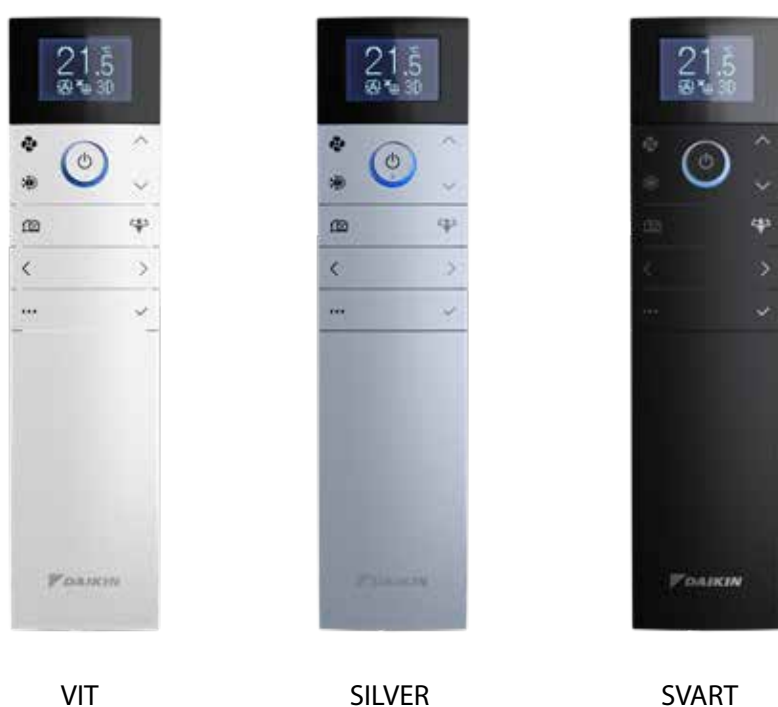

Fjärrkontroll

Minimalistisk design

Daikin Emura-fjärrkontrollen har en minimalistisk design med böjda linjer, pixelskärm och blått Daikin-öga. Den avancerade duotone-finishen skapar en flytande effekt. Den är kompakt och passar perfekt i handen. Du kan enkelt fästa fjärrkontrollen på väggen med magnethållaren.

Finns i silver, matt vit och matt svart – fjärrkontrollen matchar färgerna på Daikin Emura.

Användarvänlig styrning

Styr inomhusklimatet med lätthet: fjärrkontrollen för Daikin Emura introducerar en förenklad design med stort fokus på de viktigaste funktionerna. Alla andra funktioner kan enkelt nås via den självförklarande menyn eller den intuitiva appen Onecta.