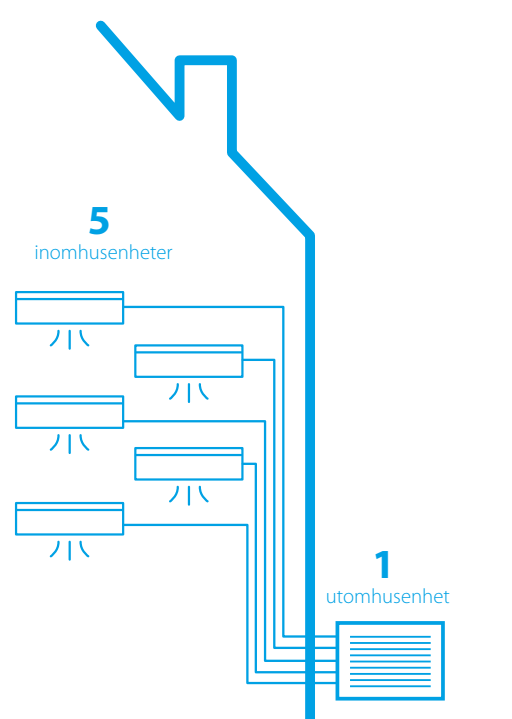

Multi split kombination

Anslut en multi utomhusenhet med upp till fem inomhusenheter. Detta är en smart lösning för att minska miljöpåverkan och spara utrymme i din trädgård eller på din terrass.

- Mindre installationsyta, mindre synlighet, lägre ljud
- Enklare installation (kabeldragning, rördragning) och mindre underhåll
- Lägre energiförbrukning, högre energieffektivitet
- Flexibilitet: varje enhet kan styras separat

Multi-lösning:
en utomhusenhet kopplad till flera inomhusenheter