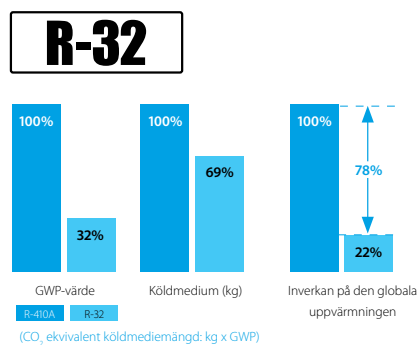

*GWP = Global uppvärmningspotential.

Värme och kyla i alla rum Multisplit

I ett multisplitsystem kan man ha upp till 5 inomhusdelar till en enda utomhusdel. Det sparar både pengar och utrymme. Inomhusdelarna kan styras individuellt.