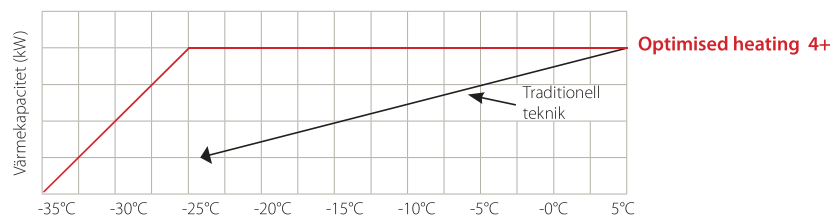

### Kraftfull när det gäller!

Värmepumparna i Optimised Heating 4+-serien behåller minst sin nominella effekt ända ner till -25°C. Inget annat fabrikat behåller sin nominella effekt i så låga utomhustemperaturer som Daikin.