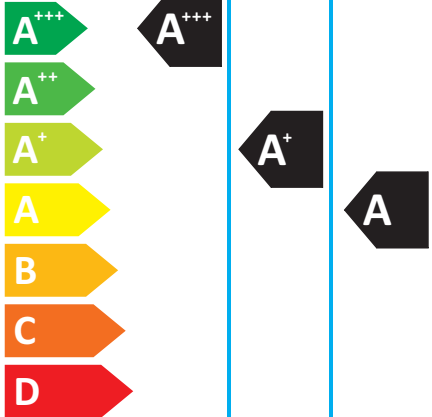

ENERG

енергия · ενεργεια

Model GWH18ACE-S6DBA1A/O
GWH18YE-S6DBA2B/I

GREE ELECTRIC APPLIANCES, INC. OF ZHUHAI

SEER

kW 5,3
SEER 7,5
kWh/annum 247

SCOP

kW 6,4 5,9 7,2
SCOP 5,1 4,4 3,4
kWh/annum 1757 1877 4447