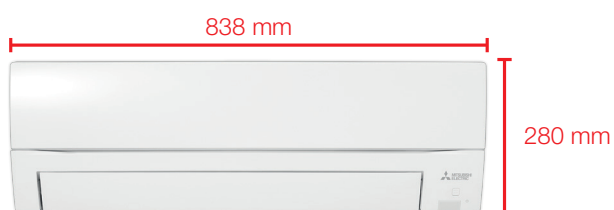

Ninja™

NINJA ger effektiv och behaglig värme, samtidigt som den är kompakt och enkel att installera. NINJA får plats överallt och passar perfekt till nya rum, garage, sommarstugor eller andra favoritplatser. NINJA är den lille mästaren som är redo för allt. Och du, den är så kompakt att den till och med går att montera ovanför en dörr.

KRAFTPAKET I LITEN KOSTYM

NINJA är en flexibel, diskret och pålitlig luft-luftvärmepump som smälter in i de flesta rum. Med sin låga höjd får den även plats över dörren och levererar effektivt värme eller kyla när du myser i soffan, fixar middagen eller sover gott om natten. NINJA fungerar effektivt i alla säsonger i vårt nordiska klimat.

INBYGGT WIFI

NINJA kommer med inbyggt WiFi som du lätt kan styra med vår app MELcloud. Oavsett om du är hemma i soffan eller är ute på resande fot ger MELcloud dig total frihet att styra över din värmepump.

- ANPASSAD FÖR INSTALLATIONER OVANFÖR DÖRR
- EFFEKTIV VID KALLARE UTMHUSTEMPERATUR
- CIRKULATIONSPLÄGE FÖR OPTIMERAD VÄRMESPRIDNING
- KAN ANVÄNDAS SOM LUFTKONDITIONERING

Fler fördelar och fördjupad information hittar på www.ftninja.se. Där hittar du också enkelt din närmaste återförsäljare.