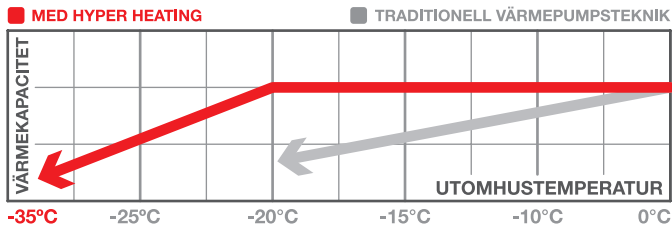

En skandinavisk NINJA speciellt anpassad efter vårt klimat

NINJA är en unik skandinavisk värmepump som är utvecklad, tillverkad och testad för våra förhållanden. Det innebär att den fortsätter jobba även när det blir extremt kallt, faktiskt ända ned till -35°C , så du slipper oroa dig för att den ska stänga av.

Vår NINJA ser till att inomhusklimatet förblir varmt och skönt även under kalla vinternätter. Så, när du väljer en NINJA, försäkra dig om att den har beteckningen SC, som står för "Scandinavia" i modellbeteckningen.

EN LUFT-LUFTVÄRMEPUMP FÖR KALLARE KLIMAT

NINJA är utrustad med Mitsubishi Electrics funktion Hyper Heating vilket gör den till en riktig arbetshäst i skandinaviskt klimat. NINJA jobbar helt enkelt hårdare när utomhustemperaturen blir lägre.

Med en förbättrad avfrostning håller NINJA hemmet varmt utan längre avbrott. Du får helt enkelt en bättre komfort med en jämnare temperatur under kalla vinternätter.

CIRKULATIONSÄLÄGE

NINJA slår på cirkulationsläge automatiskt vid uppnådd temperatur. Då hjälper den till med att sprida värmen från andra värmekällor som braskamin eller öppen spis. Med en förbättrad fläkt sprider den befintlig värme effektivare vid större utrymmen.