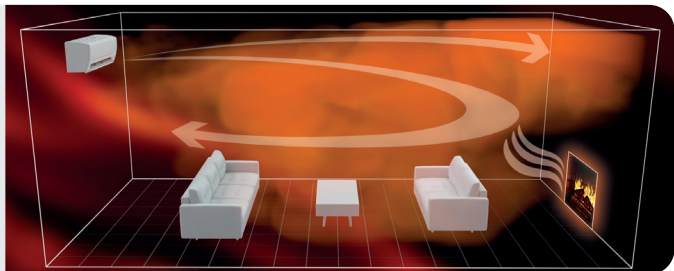

### CIRKULATIONSÄLÄGE

NINJA slår på cirkulationsläge automatiskt vid uppnådd temperatur. Då hjälper den till med att sprida värmen från andra värmekällor som braskamin eller öppen spis. Med en förbättrad fläkt sprider den befintlig värme effektivare vid större utrymmen.

### KRAFTPAKET I LITEN KOSTYM

NINJA är en flexibel, diskret och pålitlig luft-luftvärmepump som smälter in i de flesta rum. Med sin låga höjd får den även plats över dörren och levererar effektivt värme eller kyla när du myser i soffan, fixar middagen eller sover gott om natten. NINJA fungerar effektivt i alla säsonger i vårt nordiska klimat.