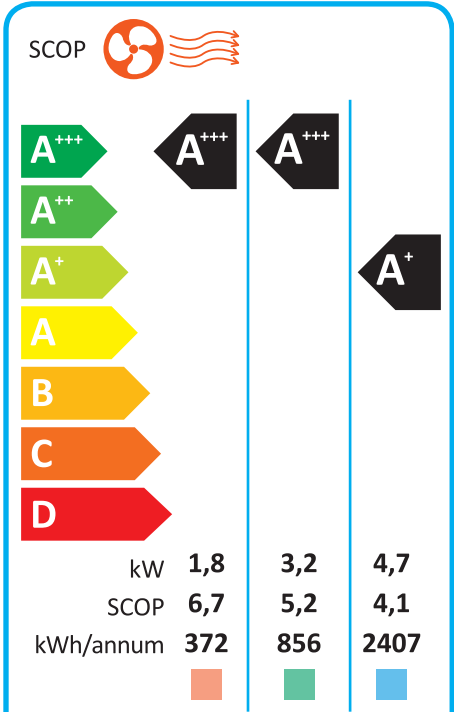

# ENERG

енергия · ενεργεια

Model Indoor unit **MSZ-RW25VG**  
Outdoor unit **MUZ-RW25VGHZ**

ENERGIA · ЕНЕРГИЯ · ΕΝΕΡΓΕΙΑ · ENERGIJA · ENERGY · ENERGIE · ENERGI  
626/2011