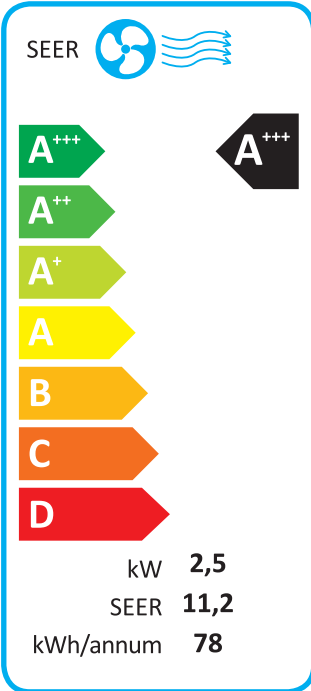

# ENERG

енергия · ενεργεια

Model Indoor unit **MSZ-RW25VG**  
Outdoor unit **MUZ-RW25VGHZ**

ENERGIA · ЕНЕРГИЯ · ΕΝΕΡΓΕΙΑ · ENERGIJA · ENERGY · ENERGIE · ENERGI  
626/2011