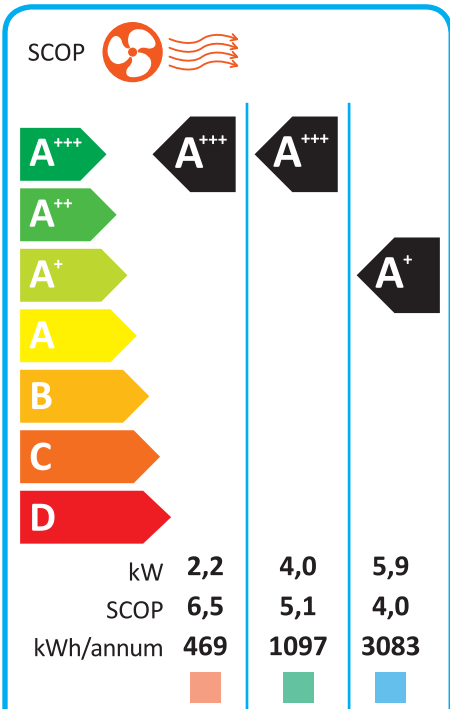

ENERG

енергия · ενεργεια

Model Indoor unit **MSZ-RW35VG**
Outdoor unit **MUZ-RW35VGHZ**

ENERGIA · ЕНЕРГИЯ · ΕΝΕΡΓΕΙΑ · ENERGIJA · ENERGY · ENERGIE · ENERGI
626/2011