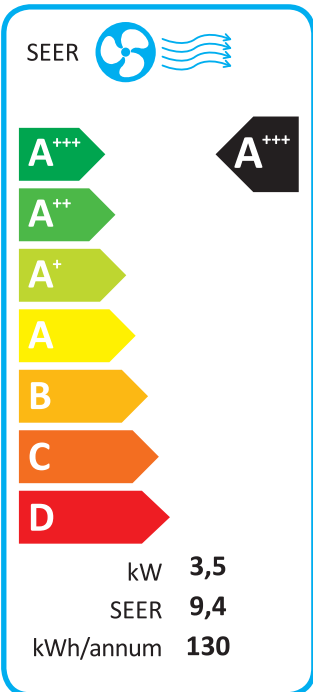

ENERG

енергия · ενεργεια

Model Indoor unit **MSZ-RW35VG**
Outdoor unit **MUZ-RW35VGHZ**

ENERGIA · ЕНЕРГИЯ · ΕΝΕΡΓΕΙΑ · ENERGIJA · ENERGY · ENERGIE · ENERGI
626/2011