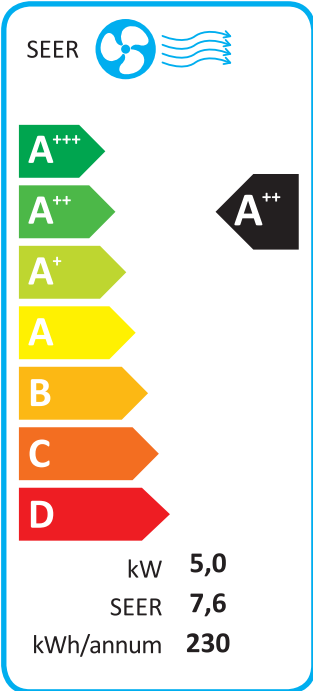

ENERG

енергия · ενεργεια

Model Indoor unit **MSZ-RW50VG**
Outdoor unit **MUZ-RW50VGHZ**

ENERGIA · ЕНЕРГИЯ · ΕΝΕΡΓΕΙΑ · ENERGIJA · ENERGY · ENERGIE · ENERGI
626/2011