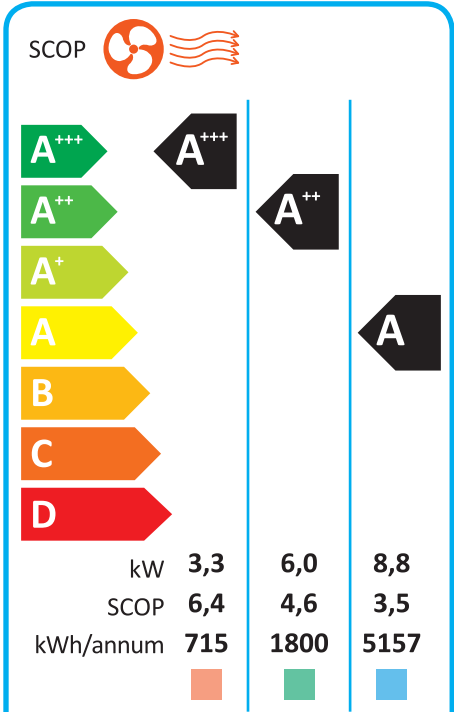

ENERG

енергия · ενεργεια

Model Indoor unit **MSZ-RW50VG**
Outdoor unit **MUZ-RW50VGHZ**

ENERGIA · ЕНЕРГИЯ · ΕΝΕΡΓΕΙΑ · ENERGIJA · ENERGY · ENERGIE · ENERGI
626/2011