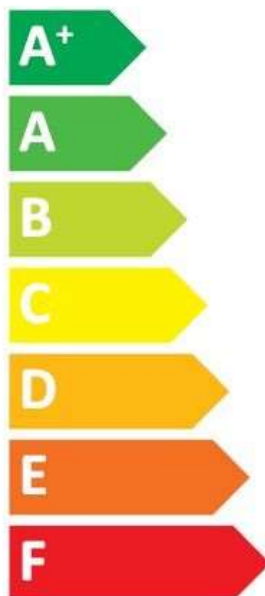

ENERG

енергия · ενεργεια

Y IJA
IE IA

Indoor unit
Outdoor unit

E*ST17/20D-**D
SUZ-SWM40VA

A++

A+

2019