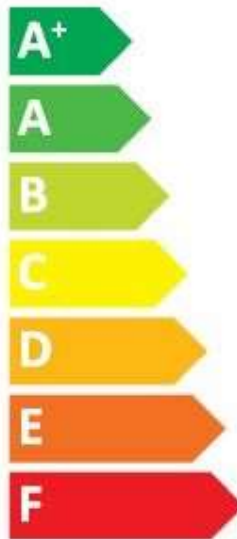

ENERG

енергия · ενεργεια

Y IJA
IE IA

Indoor unit
Outdoor unit

E*ST17/20D-**D
SUZ-SWM60VA

A++

A+

2019