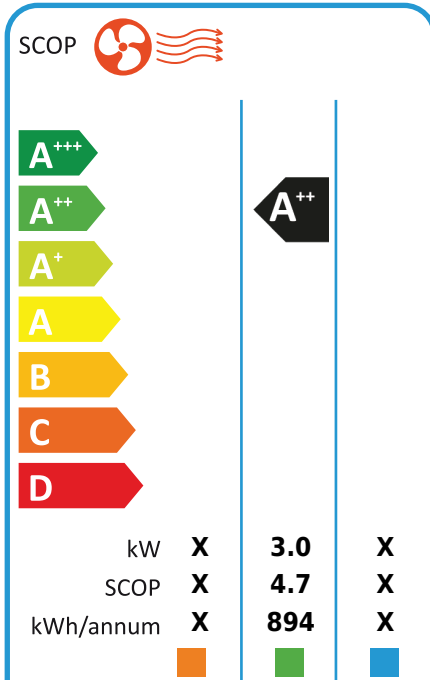

ENERG Y IJA
 енергия · ενεργεια IE IA

Panasonic CS-Z25UFEAW-1 / CU-Z25UFEA-1

ENERGIA · ЕНЕРГИЯ · ΕΝΕΡΓΕΙΑ · ENERGIJA · ENERGY · ENERGIE · ENERGI
 626/2011